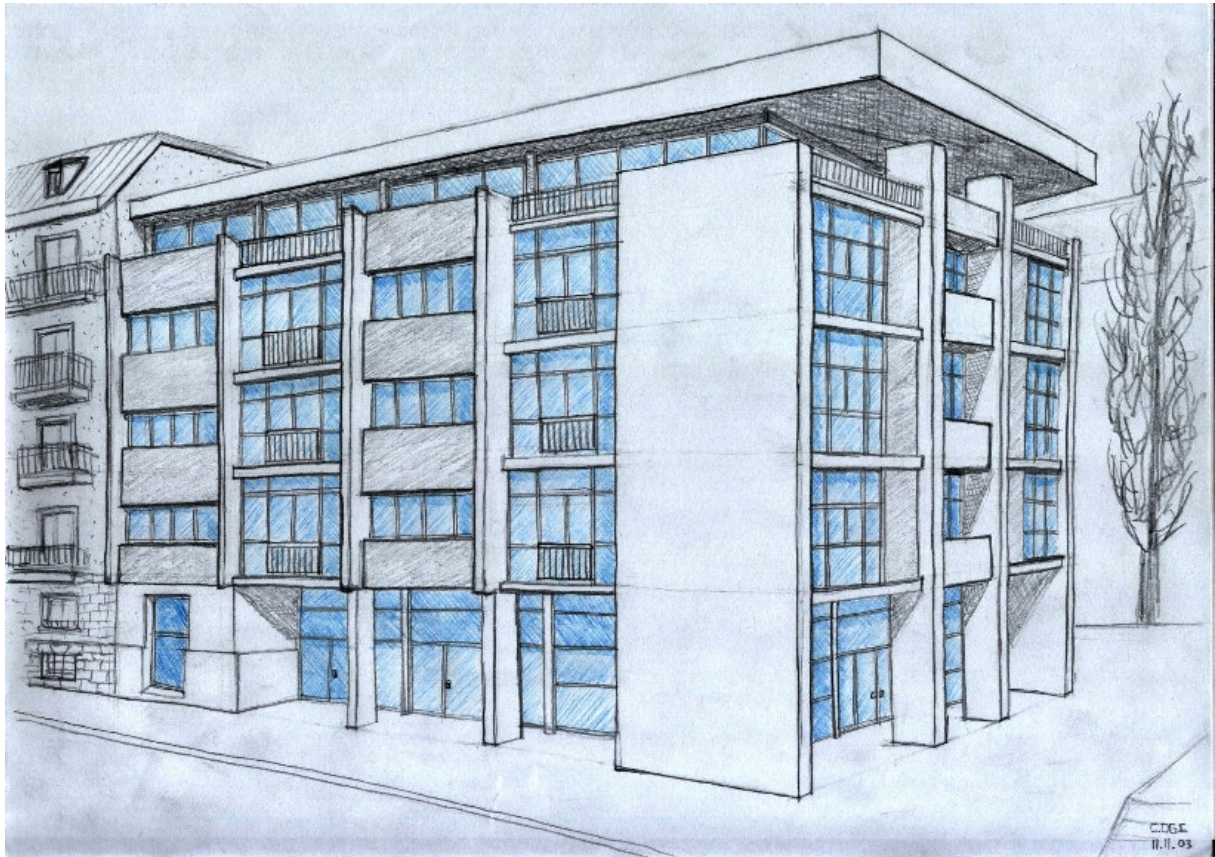

CHRISTOPHE OGI
ARCHITECTE HES

Conception de projets
Développement durable
Architecture sacrée

www.eco-logique.ch
ogi@eco-logique.ch
(+41) 022 777 1.618

IMMEUBLE DE LOGEMENTS

2003

Projet d'études.

Étage type

Attique